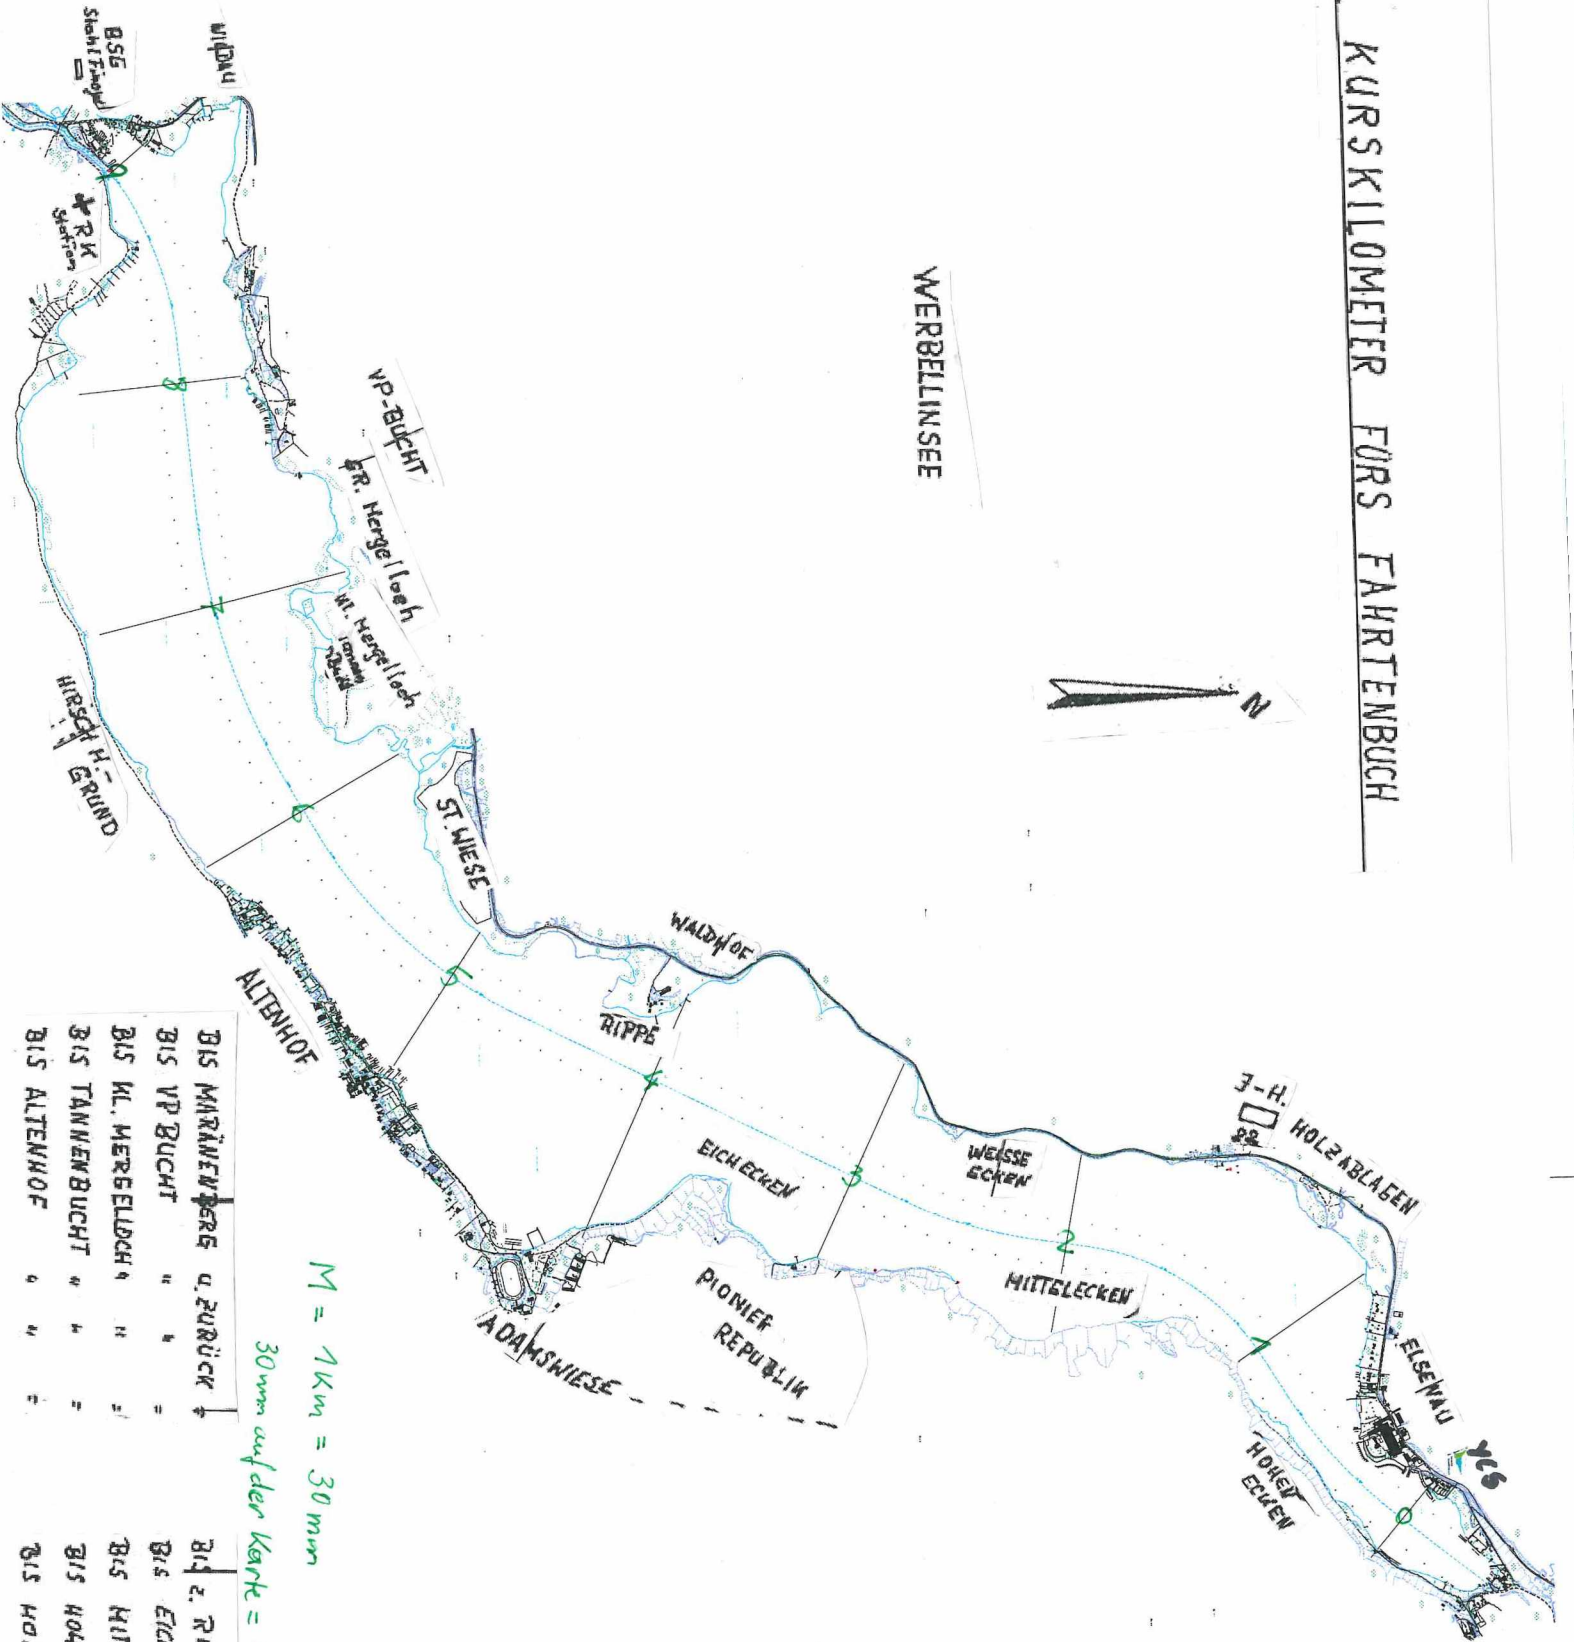

# KURSKILOMETER FÜRS FAHRTENBUCH

WERBELLINSEE

M = 1 km = 30 mm

30 mm auf der Karte = 1 km

BIS MARKENBERG u. ZURÜCK	=	BIS z. RIPPE	=	u. ZURÜCK
BIS VP BUCHT	=	BIS EICH ECKEN	=	" "
BIS N. MERBELDCH	=	BIS MITTELECKEN	=	" "
BIS TANNENBUCHT	=	BIS HOKER ECKEN	=	" "
BIS ALTENHOF	=	BIS HOLZABLAGEN	=	" "